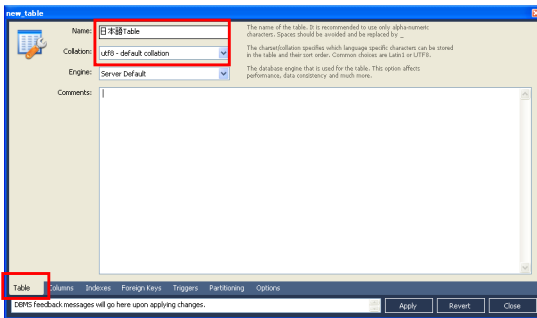

データベースの作成 for MySQL Workbench
MySQLの場合は、データベース = スキーマである。

1. スキーマの作成

2. テーブルの作成

Show Logs

Back

Finish

Cancel