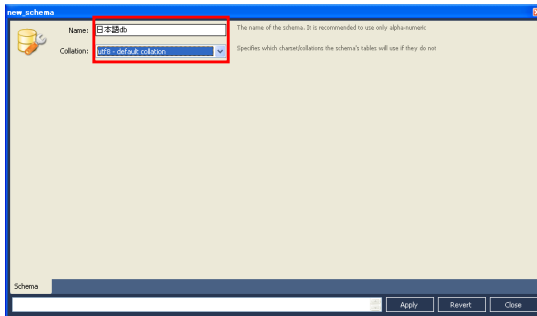

データベースの作成 for MySQL Workbench
MySQLの場合は、データベース = スキーマである。

1. スキーマの作成

2. テーブルの作成

Show Logs

Back

Finish

Cancel